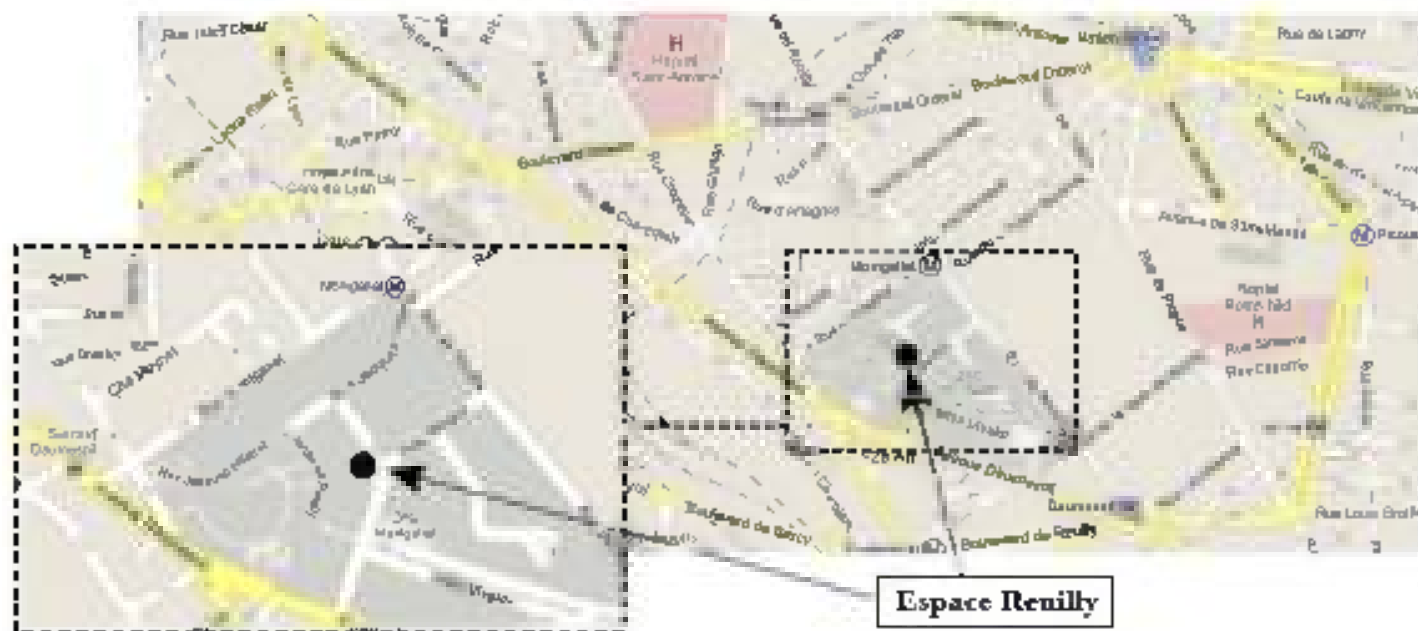

Accès Handicapés A l'arrivée, prendre la coursière de gauche, tout droit, passer deux portes battantes et prendre l'ascenseur sur votre droite

Accès :

- **Depuis l'A1 Lille/Bruxelles** : Suivre Paris Porte de la Chapelle puis Périphérique Est. Sortir à Porte Dorée et en haut de la rampe de sortie, tourner à droite. Vous arrivez Place E. Renard. Suivre Bastille/Gare de Lyon, vous êtes avenue Daumesnil.
- **Depuis l'A4 Metz/Nancy** : Suivre Paris Porte de Bercy puis Paris Centre. Vous êtes sur le quai de Bercy qui longe la Seine. Prendre la sortie Pont de Bercy/POPB, puis à droite le boulevard de Bercy et enfin le Boulevard de Reuilly, direction Place Félix Eboué-Daumesnil.
- **Depuis l'A6 Lyon** : Suivre Paris Porte d'Italie (A6) puis Périphérique est. Au niveau de la Porte de Bercy suivre Paris Centre.
- **Depuis l'A13 Rouen** : Suivre Paris Porte d'Auteuil puis Périphérique Sud. Au niveau de la Porte de Bercy suivre Paris Centre.
- **Métro** : Ligne 6 "Balard/Créteil" arrêt Montgallet. Ligne 6 "Nation/Etoile" arrêt Dugommier.
- **Bus** : Ligne 29 Arrêt Marie du XIIème - Ligne 46 Arrêt Montgallet - Ligne 62 Arrêt Daumesnil.

Espace Reuilly